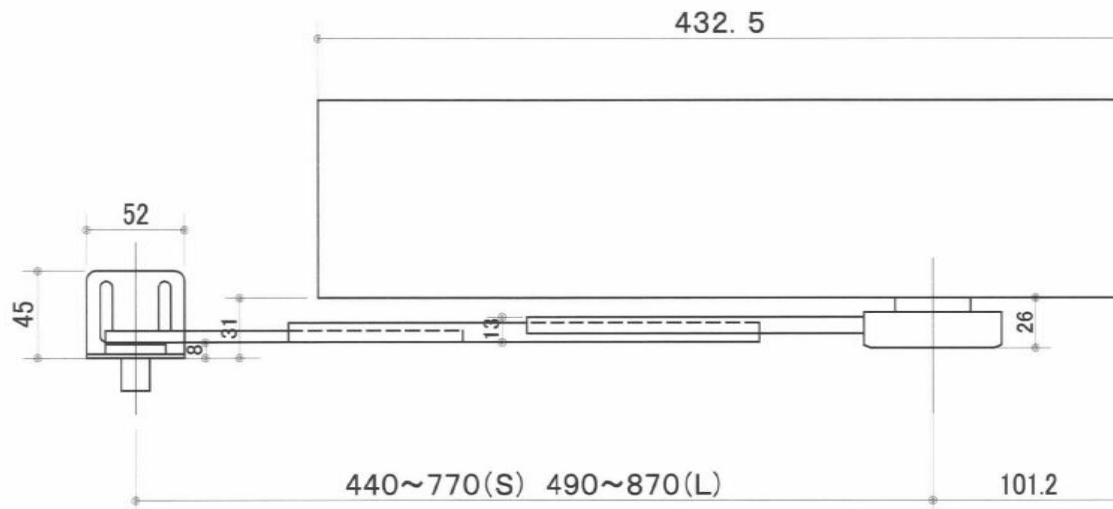

FA05 右勝手用  
後付自動ドア

※左勝手用はアーム取り付け位置が上記と逆（左から101.2mmの位置にアーム軸心）

				First-rays.co.ltd
FINISH & UNSPECIFIED TOLERANCE				TYPE <b>FA05</b>
SCALE	APPROVED	CHECKED	DRAWING	外形図
	f			
DIM. mm				<b>FA01-1</b>