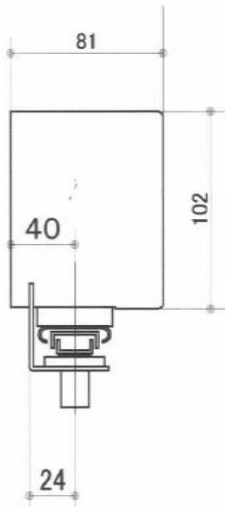

FA05 右勝手用  
後付自動ドア

※左勝手用はアーム取り付け位置が上記と逆（左から101.2mmの位置にアーム軸心）

				First-rays.co.ltd
FINISH & UNSPECIFIED TOLERANCE				TYPE <b>FA05</b>
SCALE	APPROVED	CHECKED	DRAWING	外形図
	f			
DIM. mm				<b>FA01-1</b>